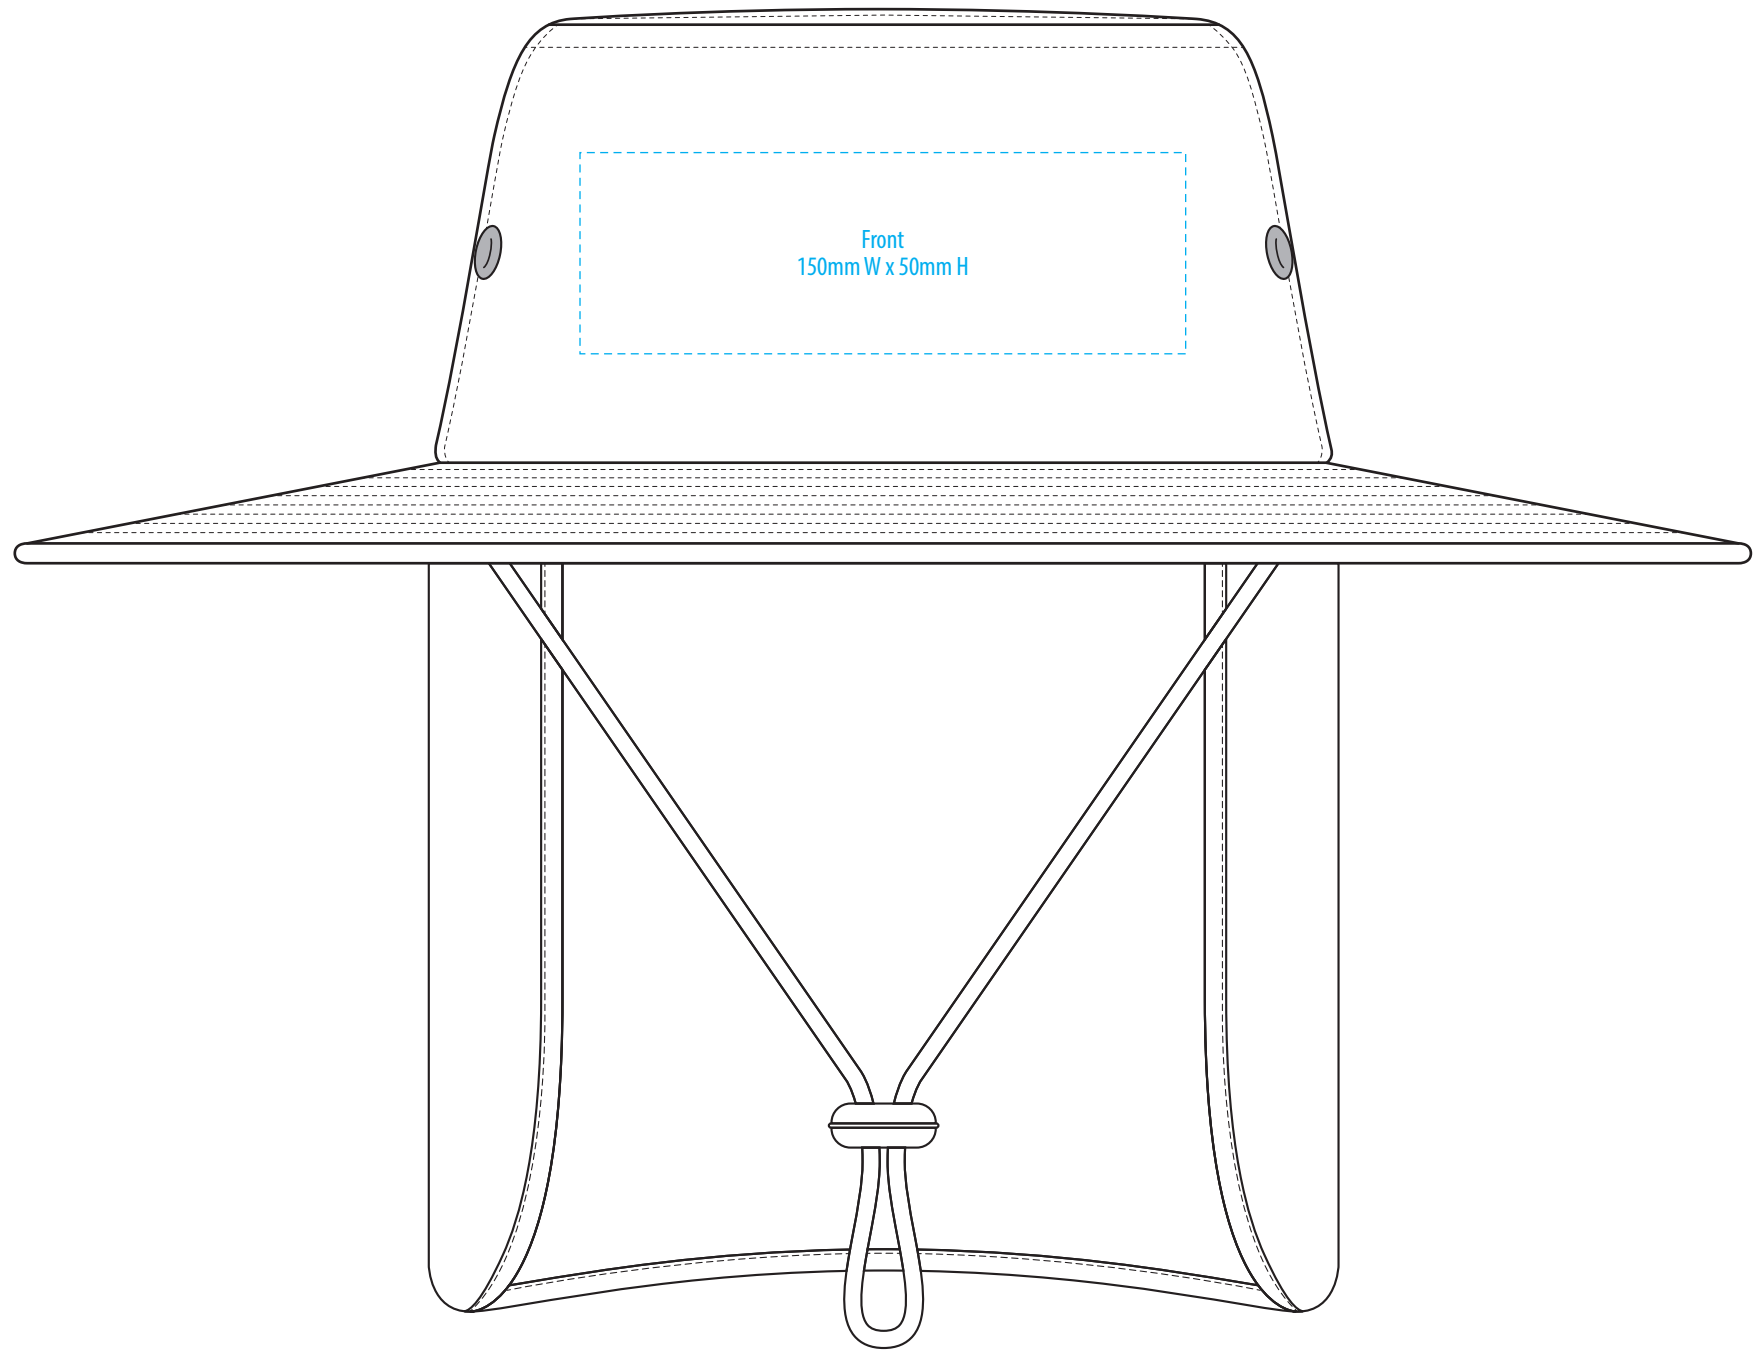

4295

-----  
COLOUR

4295

Front  
150mm W x 50mm H

-----  
EMBROIDERY

4295

-----  
SUPACOLOUR

4295

-----  
SUPASUB / SUPAETCH / SUPAFLEX