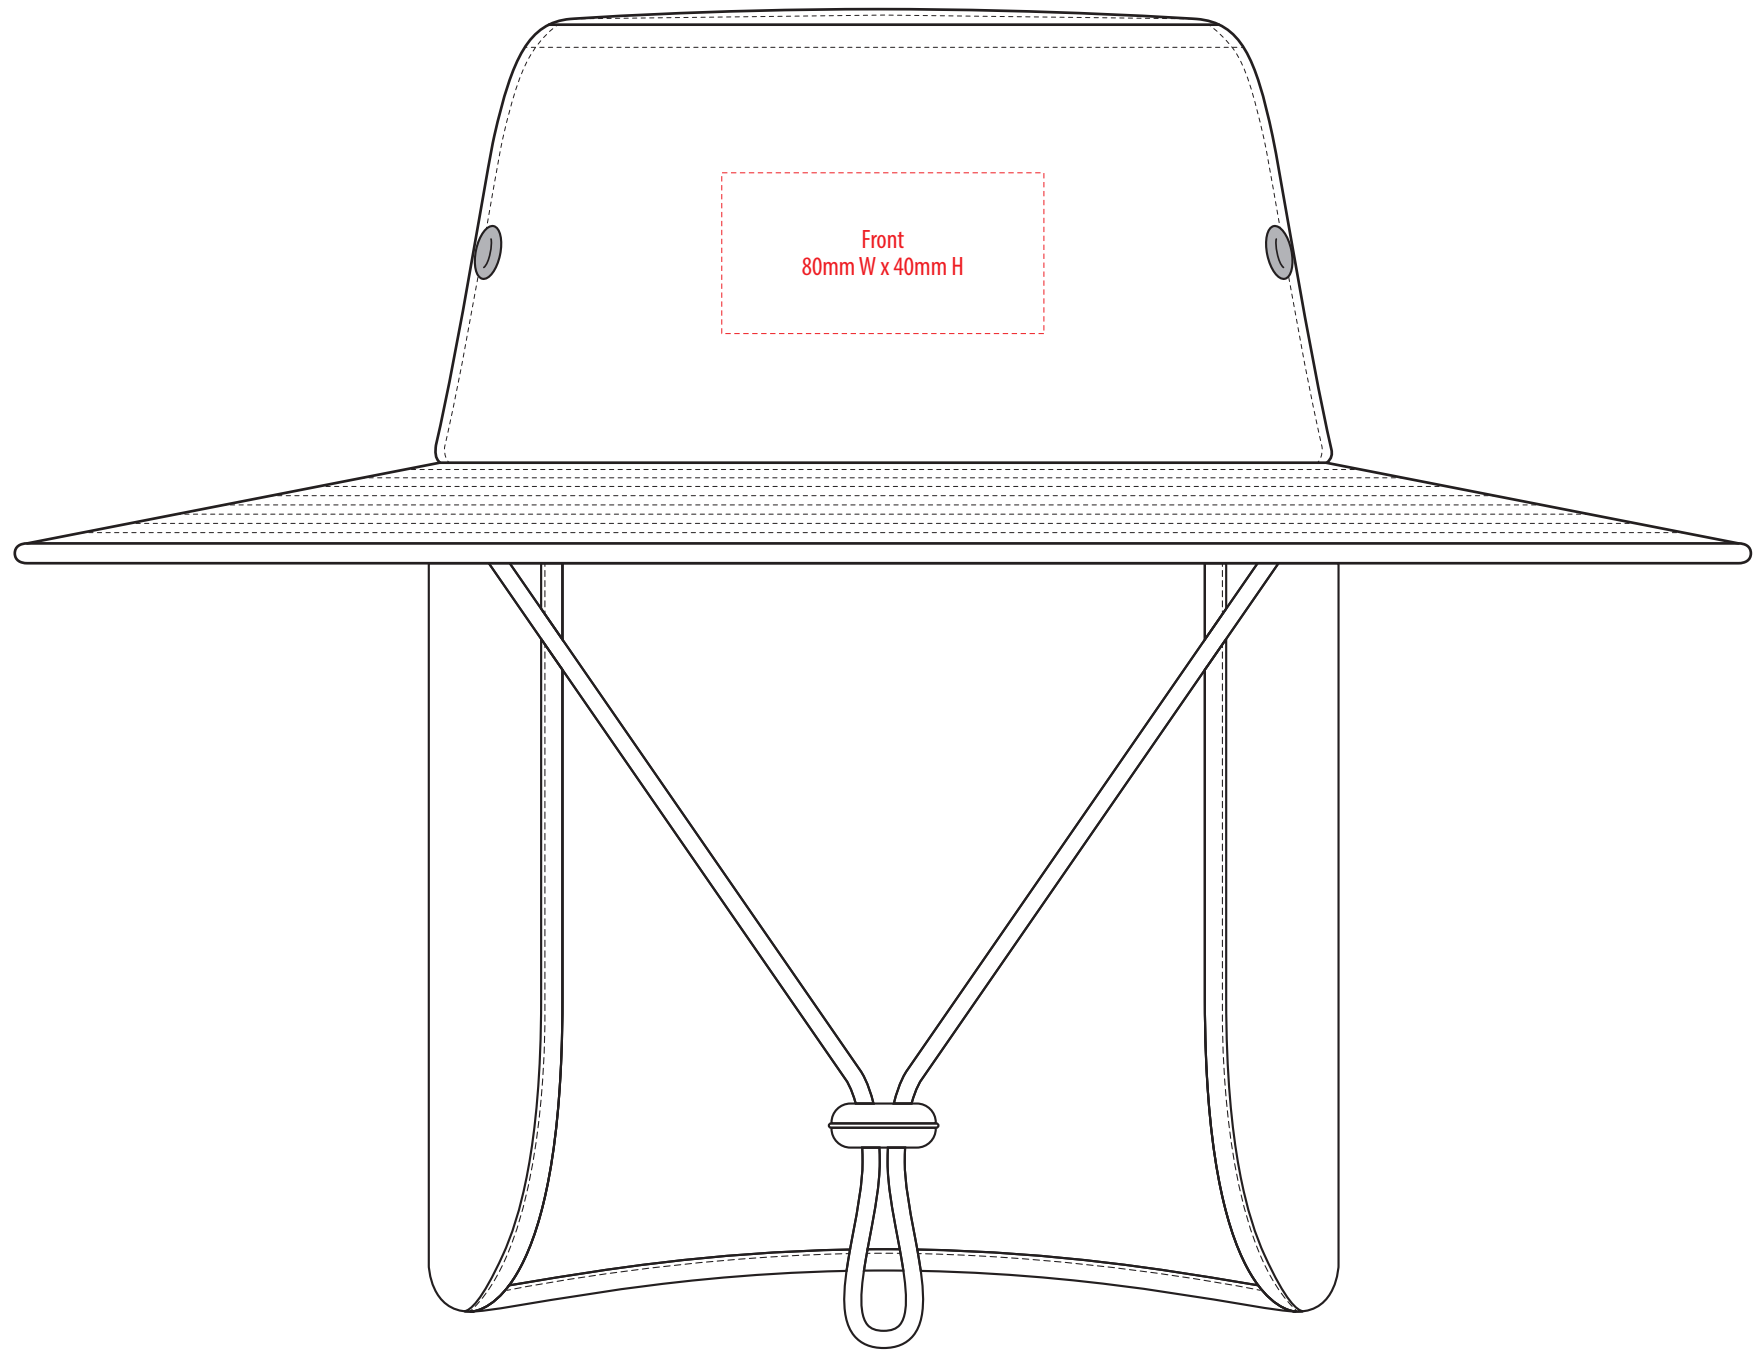

4295

-----  
COLOUR

4295

Front  
150mm W x 50mm H

-----  
EMBROIDERY

4295

-----  
SUPACOLOUR

4295

-----  
SUPASUB / SUPAETCH / SUPAFLEX